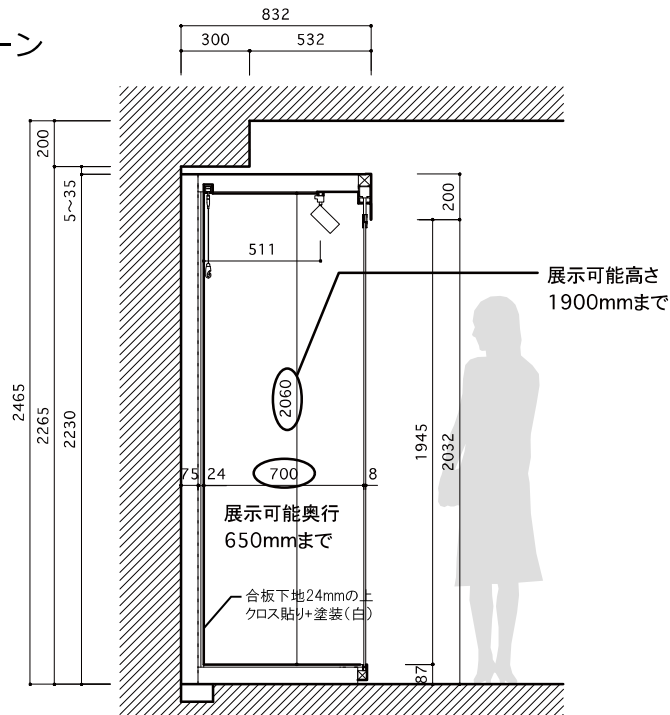

会場全体図

地下鉄大通駅側エントランス～ガラスケースゾーン

ウォールゾーン～地下鉄東西線バスセンター前駅側エントランス

展示寸法(断面図)

ガラスケースゾーン

ウォールゾーン

床・天井に傾斜がある部分は
展示可能高さが70mm低くなります