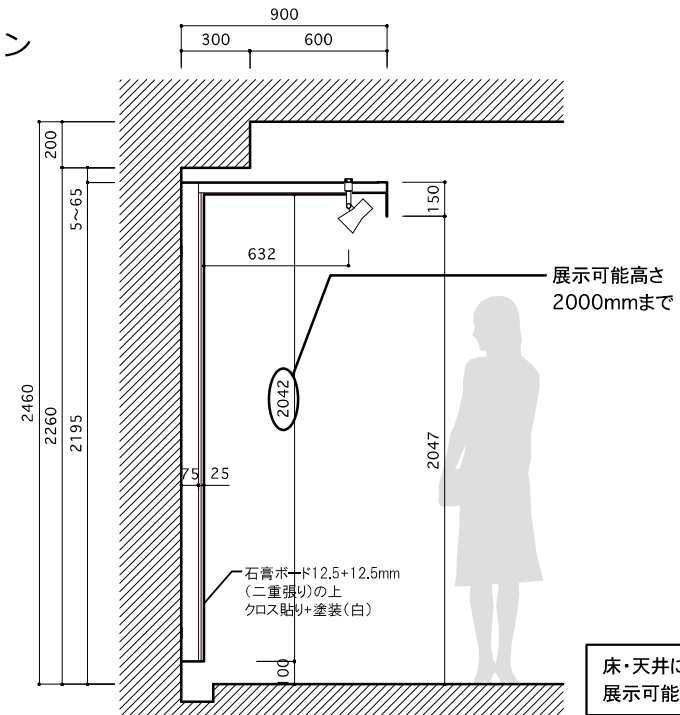

会場全体図

地下鉄大通駅側エントランス～ガラスケースゾーン

ウォールゾーン～地下鉄東西線バスセンター前駅側エントランス

展示寸法(断面図)

ガラスケースゾーン

ウォールゾーン

床・天井に傾斜がある部分は
展示可能高さが70mm低くなります