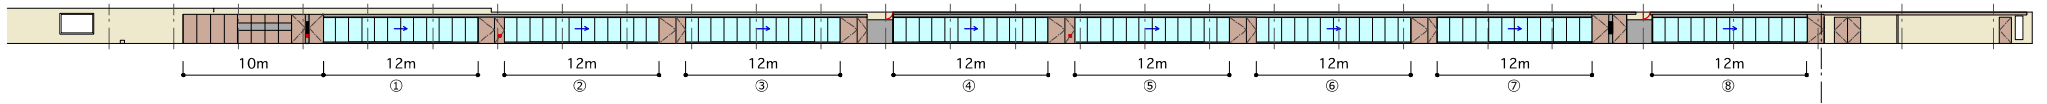

会場全体図

地下鉄大通駅側エントランス～ガラスケースゾーン

ウォールゾーン～地下鉄東西線バスセンター前駅側エントランス

展示寸法(断面図)

ガラスケースゾーン

ウォールゾーン

床・天井に傾斜がある部分は
展示可能高さが70mm低くなります